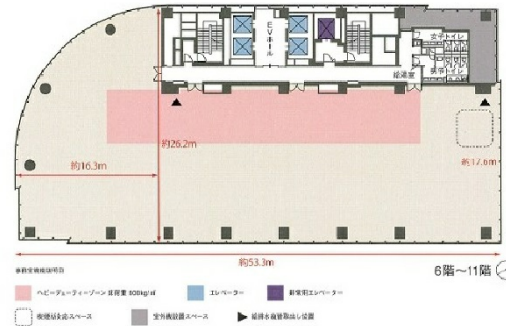

ワテラスアネックス 12階22.65坪

東京都千代田区神田淡路町2-105

物件MAP

賃貸条件	
月額賃料	相談
坪数	22.65坪
坪単価	相談
共益費	賃料に含む
礼金	無し
敷金（保証金）	相談
階数	12階（1207）
入居可能日	2024年9月

ビル情報	
所在地	東京都千代田区神田淡路町2-105
最寄り駅	東京メトロ千代田線 新御茶ノ水駅 徒歩2分 東京メトロ丸ノ内線 淡路町駅 徒歩2分 都営新宿線 小川町駅 徒歩2分 JR中央・総武線 御茶ノ水駅 徒歩3分 東京メトロ銀座線 神田駅 徒歩5分

エリア	神田・小川町エリア
竣工	2013年2月
耐震	新耐震基準
階数	地上15階 地下2階
用途	事務所
構造	S造

設備情報	
エレベーター	5基
空調	個別空調
OAフロア	OAフロア
基準階天井高	2,700mm
光ファイバー	有り
トイレ	男女別・室外
セキュリティ	有り
駐車場	有り

事務所移転の簡単検索サイト

ワテラスアネックス 12階22.65坪 東京都千代田区神田淡路町2-105

神田・小川町エリア（ビルID：0016105）の賃貸オフィス