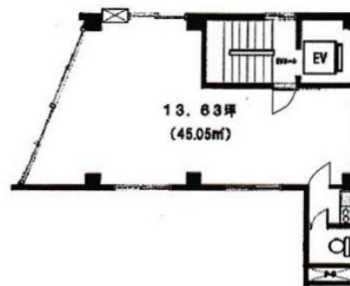

武蔵野ビル 4階13.63坪

東京都千代田区神田淡路町1-2-1

物件MAP

| 賃貸条件 | |
|----------|---------------|
| 月額賃料 | 140,000円 (税別) |
| 坪数 | 13.63坪 |
| 坪単価 | 10,271円 (税別) |
| 共益費 | 18,182円 |
| 礼金 | 1ヶ月 |
| 敷金 (保証金) | 6ヶ月 |
| 階数 | 4階 |
| 入居可能日 | 即日 |

| ビル情報 | |
|------|---------------------|
| 所在地 | 東京都千代田区神田淡路町1-2-1 |
| 最寄り駅 | 東京メトロ丸ノ内線 淡路町駅 徒歩1分 |
| エリア | 神田・小川町エリア |
| 竣工 | 1967年7月 |
| 耐震 | 旧耐震基準 |
| 階数 | 地上6階 |
| 用途 | 事務所 |
| 構造 | RC造 |

| 設備情報 | |
|--------|------|
| エレベーター | 1基 |
| 空調 | 個別空調 |
| OAフロア | その他 |
| 基準階天井高 | |
| 光ファイバー | 有り |
| トイレ | 調査中 |
| セキュリティ | 無し |
| 駐車場 | 無し |