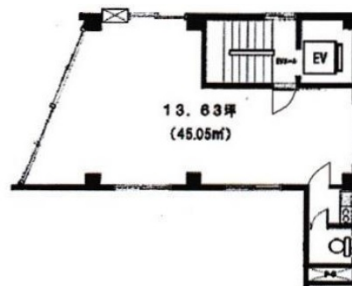

武蔵野ビル 4階13.63坪

東京都千代田区神田淡路町1-2-1

物件MAP

賃貸条件	
月額賃料	140,000円 (税別)
坪数	13.63坪
坪単価	10,271円 (税別)
共益費	18,182円
礼金	1ヶ月
敷金 (保証金)	6ヶ月
階数	4階
入居可能日	即日

ビル情報	
所在地	東京都千代田区神田淡路町1-2-1
最寄り駅	東京メトロ丸ノ内線 淡路町駅 徒歩1分
エリア	神田・小川町エリア
竣工	1967年7月
耐震	旧耐震基準
階数	地上6階
用途	事務所
構造	RC造

設備情報	
エレベーター	1基
空調	個別空調
OAフロア	その他
基準階天井高	
光ファイバー	有り
トイレ	調査中
セキュリティ	無し
駐車場	無し

事務所移転の簡単検索サイト

武蔵野ビル 4階13.63坪 東京都千代田区神田淡路町1-2-1

神田・小川町エリア (ビルID: 0016090) の賃貸オフィス

クイックサービス

貸事務所・レンタルオフィス・オフィス移転ならQuickService

物件詳細はこちらから