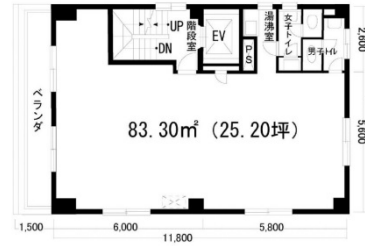

ONOビル 4階25.2坪

東京都千代田区神田淡路町1-19

物件MAP

賃貸条件	
月額賃料	277,200円 (税別)
坪数	25.2坪
坪単価	11,000円 (税別)
共益費	無し
礼金	無し
敷金 (保証金)	6ヶ月
階数	4階
入居可能日	即日

ビル情報	
所在地	東京都千代田区神田淡路町1-19
最寄り駅	東京メトロ千代田線 新御茶ノ水駅 徒歩1分 都営新宿線 小川町駅 徒歩1分
エリア	神田・小川町エリア
竣工	1981年8月
耐震	旧耐震基準
階数	地上4階 地上1階
用途	事務所
構造	S造