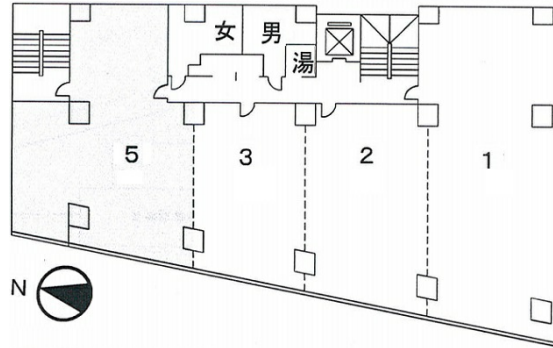

# 田中ビル本館 5階14.6坪

東京都千代田区神田多町2-9-6

## 物件MAP

賃貸条件	
月額賃料	146,000円 (税別)
坪数	14.6坪
坪単価	10,000円 (税別)
共益費	51,100円
礼金	無し
敷金 (保証金)	10ヶ月
階数	5階 (52)
入居可能日	即日

ビル情報	
所在地	東京都千代田区神田多町2-9-6
最寄り駅	東京メトロ丸ノ内線 淡路町駅 徒歩3分 都営新宿線 小川町駅 徒歩3分 東京メトロ銀座線 神田駅 徒歩4分 JR中央線(快速) 神田駅 徒歩5分 JR山手線 神田駅 徒歩5分
エリア	神田・小川町エリア
竣工	1970年5月
耐震	旧耐震基準
階数	地上8階
用途	事務所
構造	SRC造