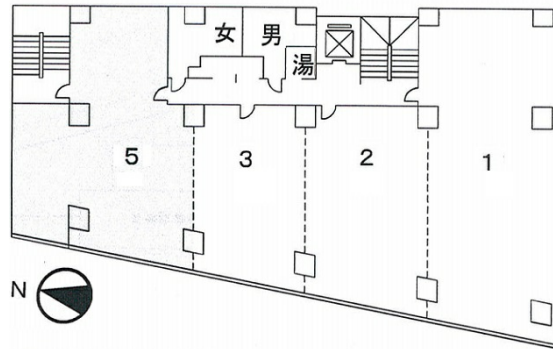

田中ビル本館 5階14.6坪

東京都千代田区神田多町2-9-6

物件MAP

賃貸条件	
月額賃料	146,000円 (税別)
坪数	14.6坪
坪単価	10,000円 (税別)
共益費	51,100円
礼金	無し
敷金 (保証金)	10ヶ月
階数	5階 (52)
入居可能日	即日

ビル情報	
所在地	東京都千代田区神田多町2-9-6
最寄り駅	東京メトロ丸ノ内線 淡路町駅 徒歩3分 都営新宿線 小川町駅 徒歩3分 東京メトロ銀座線 神田駅 徒歩4分 JR中央線(快速) 神田駅 徒歩5分 JR山手線 神田駅 徒歩5分
エリア	神田・小川町エリア
竣工	1970年5月
耐震	旧耐震基準
階数	地上8階
用途	事務所
構造	SRC造

設備情報	
エレベーター	1基
空調	個別空調
OAフロア	
基準階天井高	
光ファイバー	有り
トイレ	男女別・室外
セキュリティ	有り
駐車場	無し

事務所移転の簡単検索サイト

Quick Service

クイックサービス

田中ビル本館 5階14.6坪 東京都千代田区神田多町2-9-6

神田・小川町エリア (ビルID: 0016072) の賃貸オフィス

貸事務所・レンタルオフィス・オフィス移転ならQuickService