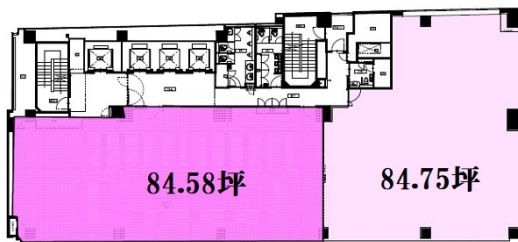

# 秋葉原センタープレイスビル 6階84.58坪

東京都千代田区神田相生町1

## 物件MAP

賃貸条件	
月額賃料	相談
坪数	84.58坪
坪単価	相談
共益費	相談
礼金	無し
敷金（保証金）	相談
階数	6階（分割案 先行有）
入居可能日	相談
ビル情報	
所在地	東京都千代田区神田相生町1
最寄り駅	JR山手線 秋葉原駅 徒歩1分 JR京浜東北線 秋葉原駅 徒歩1分 JR中央・総武線 秋葉原駅 徒歩1分
エリア	岩本町・秋葉原エリア
竣工	2007年4月
耐震	新耐震基準
階数	地上16階 地下2階
用途	事務所
構造	S造
設備情報	
エレベーター	4基
空調	個別空調
OAフロア	OAフロア
基準階天井高	2,700mm
光ファイバー	有り
トイレ	男女別・室外
セキュリティ	有り
駐車場	有り