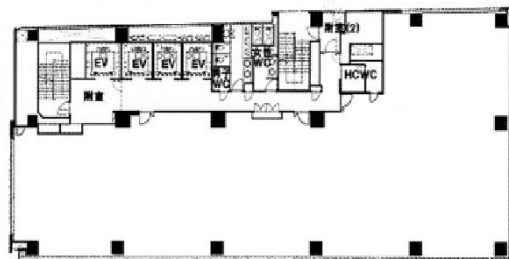

秋葉原センタープレイスビル 2階89.82坪

東京都千代田区神田相生町1

物件MAP

賃貸条件	
坪数	89.82坪
階数	2階
入居可能日	
ビル情報	
所在地	東京都千代田区神田相生町1
最寄り駅	JR山手線 秋葉原駅 徒歩1分 JR京浜東北線 秋葉原駅 徒歩1分 JR中央・総武線 秋葉原駅 徒歩1分
エリア	岩本町・秋葉原エリア
竣工	2007年4月
耐震	新耐震基準
階数	地上16階 地下2階
用途	事務所/店舗
構造	S造
設備情報	
エレベーター	4基
空調	個別空調
OAフロア	OAフロア
基準階天井高	2,700mm
光ファイバー	有り
トイレ	男女別・室外
セキュリティ	有り
駐車場	有り