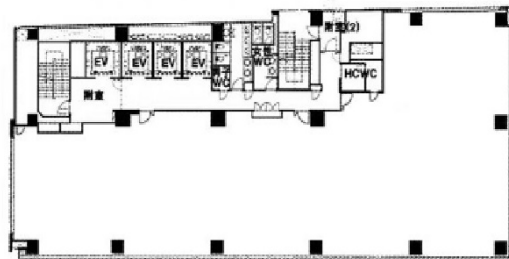

秋葉原センタープレイスビル 2階89.82坪

東京都千代田区神田相生町1

物件MAP

賃貸条件	
坪数	89.82坪
階数	2階
入居可能日	
ビル情報	
所在地	東京都千代田区神田相生町1
最寄り駅	JR山手線 秋葉原駅 徒歩1分 JR京浜東北線 秋葉原駅 徒歩1分 JR中央・総武線 秋葉原駅 徒歩1分
エリア	岩本町・秋葉原エリア
竣工	2007年4月
耐震	新耐震基準
階数	地上16階 地下2階
用途	事務所/店舗
構造	S造
設備情報	
エレベーター	4基
空調	個別空調
OAフロア	OAフロア
基準階天井高	2,700mm
光ファイバー	有り
トイレ	男女別・室外
セキュリティ	有り
駐車場	有り