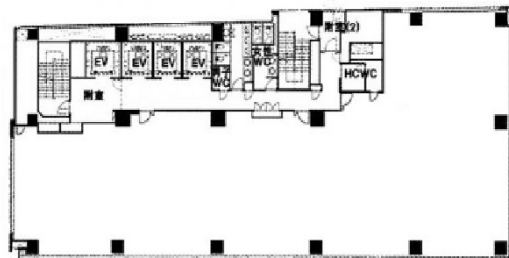

# 秋葉原センタープレイスビル 6階169.33坪

東京都千代田区神田相生町1

## 物件MAP

賃貸条件	
月額賃料	相談
坪数	169.33坪
坪単価	相談
共益費	相談
礼金	無し
敷金（保証金）	相談
階数	6階（先行有）
入居可能日	即日

ビル情報	
所在地	東京都千代田区神田相生町1
最寄り駅	JR山手線 秋葉原駅 徒歩1分 JR京浜東北線 秋葉原駅 徒歩1分 JR中央・総武線 秋葉原駅 徒歩1分
エリア	岩本町・秋葉原エリア
竣工	2007年4月
耐震	新耐震基準
階数	地上16階 地下2階
用途	事務所
構造	S造