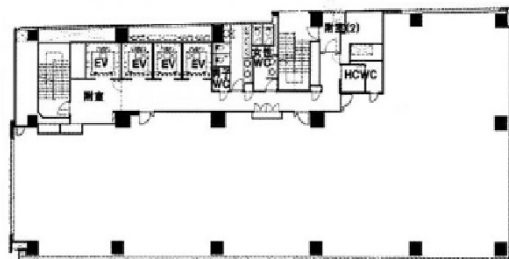

# 秋葉原センタープレイスビル 6階169.33坪

東京都千代田区神田相生町1

## 物件MAP

賃貸条件	
月額賃料	相談
坪数	169.33坪
坪単価	相談
共益費	相談
礼金	無し
敷金（保証金）	相談
階数	6階（先行有）
入居可能日	即日

ビル情報	
所在地	東京都千代田区神田相生町1
最寄り駅	JR山手線 秋葉原駅 徒歩1分 JR京浜東北線 秋葉原駅 徒歩1分 JR中央・総武線 秋葉原駅 徒歩1分
エリア	岩本町・秋葉原エリア
竣工	2007年4月
耐震	新耐震基準
階数	地上16階 地下2階
用途	事務所
構造	S造

設備情報	
エレベーター	4基
空調	個別空調
OAフロア	OAフロア
基準階天井高	2,700mm
光ファイバー	有り
トイレ	男女別・室外
セキュリティ	有り
駐車場	有り

事務所移転の簡単検索サイト **秋葉原センタープレイスビル 6階169.33坪** 東京都千代田区神田相生町1

岩本町・秋葉原エリア（ビルID：0016040）の賃貸オフィス

貸事務所・レンタルオフィス・オフィス移転なら**QuickService**