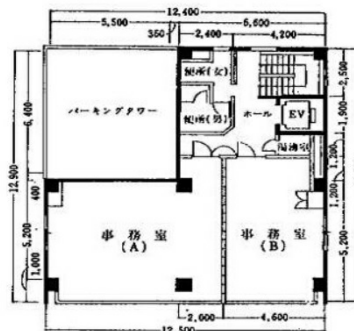

# 善幸ビル 1階8.03坪

東京都千代田区神田西福田町4-3

## 物件MAP

賃貸条件	
月額賃料	129,800円 (税別)
坪数	8.03坪
坪単価	16,164円 (税別)
共益費	賃料に含む
礼金	1ヶ月
敷金 (保証金)	5ヶ月
階数	1階
入居可能日	即日

ビル情報	
所在地	東京都千代田区神田西福田町4-3
最寄り駅	JR山手線 神田駅 徒歩5分 JR中央線(快速) 神田駅 徒歩5分 JR京浜東北線 神田駅 徒歩5分 JR総武本線 新日本橋駅 徒歩5分
エリア	岩本町・秋葉原エリア
竣工	1974年4月
耐震	旧耐震基準
階数	地上11階 地上1階
用途	事務所
構造	S造