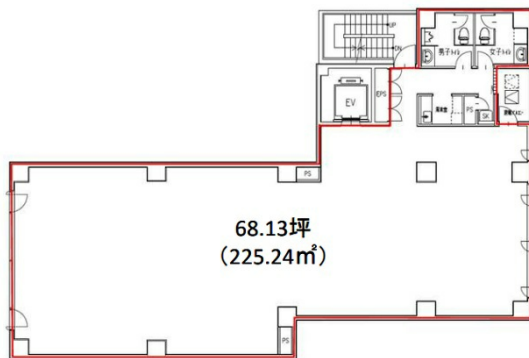

# D'sVARIE神田ビル 5階68.13坪

東京都千代田区神田西福田町4

## 物件MAP

賃貸条件	
坪数	68.13坪
階数	5階
入居可能日	
ビル情報	
所在地	東京都千代田区神田西福田町4
最寄り駅	JR山手線 神田駅 徒歩4分 東京メトロ銀座線 神田駅 徒歩5分 東京メトロ銀座線 三越前駅 徒歩6分
エリア	岩本町・秋葉原エリア
竣工	1996年2月
耐震	新耐震基準
階数	地上8階
用途	事務所
構造	SRC造
設備情報	
エレベーター	1基
空調	個別空調
OAフロア	OAフロア
基準階天井高	2,590mm
光ファイバー	有り
トイレ	男女別・室外
セキュリティ	有り
駐車場	有り