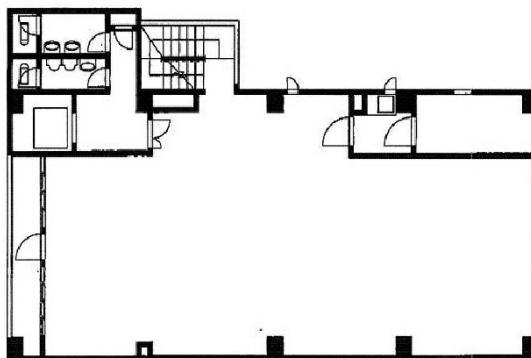

宮川ビル 5階50.76坪

東京都千代田区神田須田町2-9

物件MAP

賃貸条件	
月額賃料	659,880円 (税別)
坪数	50.76坪
坪単価	13,000円 (税別)
共益費	152,280円
礼金	無し
敷金 (保証金)	10ヶ月
階数	5階
入居可能日	即日
ビル情報	
所在地	東京都千代田区神田須田町2-9
最寄り駅	都営新宿線 岩本町駅 徒歩1分 東京メトロ日比谷線 秋葉原駅 徒歩4分 JR山手線 神田駅 徒歩5分
エリア	神田・小川町エリア
竣工	1980年1月
耐震	耐震補強済
階数	地上9階 地下1階
用途	事務所
構造	S造
設備情報	
エレベーター	1基
空調	個別空調
OAフロア	
基準階天井高	
光ファイバー	有り
トイレ	男女別・室外
セキュリティ	有り
駐車場	無し