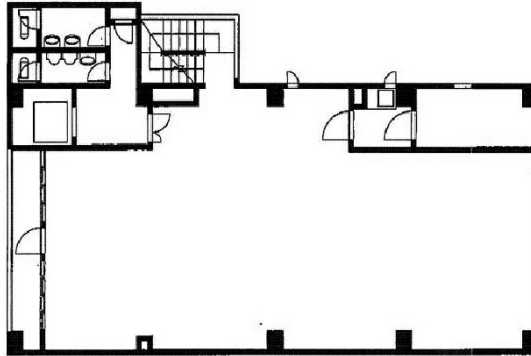

宮川ビル 5階50.76坪

東京都千代田区神田須田町2-9

物件MAP

賃貸条件	
月額賃料	659,880円 (税別)
坪数	50.76坪
坪単価	13,000円 (税別)
共益費	152,280円
礼金	無し
敷金 (保証金)	10ヶ月
階数	5階
入居可能日	即日

ビル情報	
所在地	東京都千代田区神田須田町2-9
最寄り駅	都営新宿線 岩本町駅 徒歩1分 東京メトロ日比谷線 秋葉原駅 徒歩4分 JR山手線 神田駅 徒歩5分
エリア	神田・小川町エリア
竣工	1980年1月
耐震	耐震補強済
階数	地上9階 地下1階
用途	事務所
構造	S造

設備情報	
エレベーター	1基
空調	個別空調
OAフロア	
基準階天井高	
光ファイバー	有り
トイレ	男女別・室外
セキュリティ	有り
駐車場	無し

事務所移転の簡単検索サイト

Quick Service

クイックサービス

宮川ビル 5階50.76坪 東京都千代田区神田須田町2-9

神田・小川町エリア (ビルID: 0016029) の賃貸オフィス

貸事務所・レンタルオフィス・オフィス移転なら**QuickService**