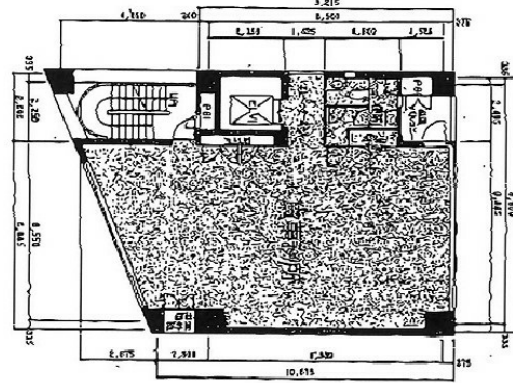

ASKビル 7階29.04坪

東京都千代田区神田須田町2-8

物件MAP

賃貸条件	
月額賃料	435,600円（税別）
坪数	29.04坪
坪単価	15,000円（税別）
共益費	賃料に含む
礼金	無し
敷金（保証金）	10ヶ月
階数	7階
入居可能日	2024年6月

ビル情報	
所在地	東京都千代田区神田須田町2-8
最寄り駅	都営新宿線 岩本町駅 徒歩1分 JR山手線 神田駅 徒歩7分 JR中央線(快速) 神田駅 徒歩7分
エリア	神田・小川町エリア
竣工	1989年7月
耐震	新耐震基準
階数	地上10階 地下1階
用途	事務所
構造	SRC造

設備情報	
エレベーター	1基
空調	個別空調
OAフロア	OAフロア
基準階天井高	
光ファイバー	有り
トイレ	男女共用・室内
セキュリティ	有り
駐車場	無し