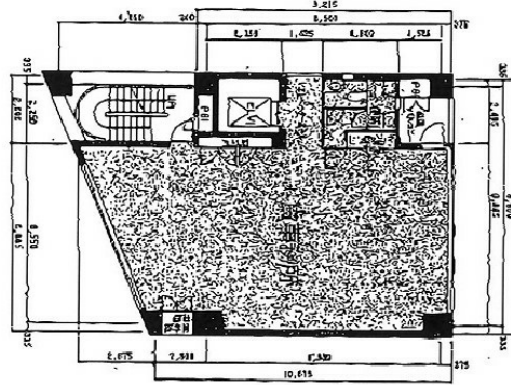

ASKビル 7階29.04坪

東京都千代田区神田須田町2-8

物件MAP

賃貸条件	
月額賃料	435,600円（税別）
坪数	29.04坪
坪単価	15,000円（税別）
共益費	賃料に含む
礼金	無し
敷金（保証金）	10ヶ月
階数	7階
入居可能日	2024年6月

ビル情報	
所在地	東京都千代田区神田須田町2-8
最寄り駅	都営新宿線 岩本町駅 徒歩1分 JR山手線 神田駅 徒歩7分 JR中央線(快速) 神田駅 徒歩7分
エリア	神田・小川町エリア
竣工	1989年7月
耐震	新耐震基準
階数	地上10階 地下1階
用途	事務所
構造	SRC造

設備情報	
エレベーター	1基
空調	個別空調
OAフロア	OAフロア
基準階天井高	
光ファイバー	有り
トイレ	男女共用・室内
セキュリティ	有り
駐車場	無し

事務所移転の簡単検索サイト

Quick Service

クイックサービス

ASKビル 7階29.04坪 東京都千代田区神田須田町2-8

神田・小川町エリア（ビルID：0016025）の賃貸オフィス

貸事務所・レンタルオフィス・オフィス移転ならQuickService