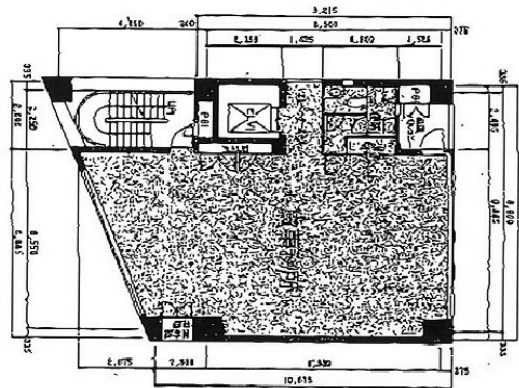

# ASKビル 5階29.04坪

東京都千代田区神田須田町2-8

## 物件MAP

賃貸条件	
坪数	29.04坪
階数	5階
入居可能日	
ビル情報	
所在地	東京都千代田区神田須田町2-8
最寄り駅	都営新宿線 岩本町駅 徒歩1分 JR山手線 神田駅 徒歩7分 JR中央線(快速) 神田駅 徒歩7分
エリア	神田・小川町エリア
竣工	1989年7月
耐震	新耐震基準
階数	地上10階 地下1階
用途	事務所
構造	SRC造
設備情報	
エレベーター	1基
空調	個別空調
OAフロア	OAフロア
基準階天井高	
光ファイバー	有り
トイレ	男女共用・室内
セキュリティ	有り
駐車場	無し