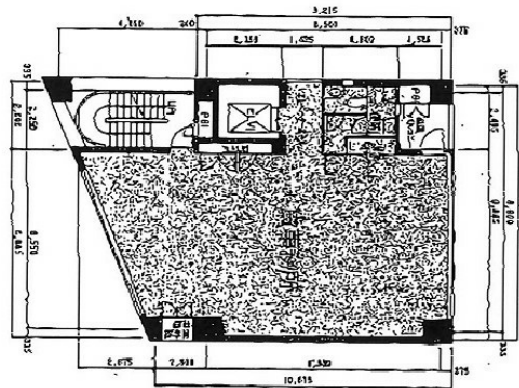

ASKビル 5階29.04坪

東京都千代田区神田須田町2-8

物件MAP

賃貸条件	
坪数	29.04坪
階数	5階
入居可能日	
ビル情報	
所在地	東京都千代田区神田須田町2-8
最寄り駅	都営新宿線 岩本町駅 徒歩1分 JR山手線 神田駅 徒歩7分 JR中央線(快速) 神田駅 徒歩7分
エリア	神田・小川町エリア
竣工	1989年7月
耐震	新耐震基準
階数	地上10階 地下1階
用途	事務所
構造	SRC造
設備情報	
エレベーター	1基
空調	個別空調
OAフロア	OAフロア
基準階天井高	
光ファイバー	有り
トイレ	男女共用・室内
セキュリティ	有り
駐車場	無し

事務所移転の簡単検索サイト

Quick Service

クイックサービス

ASKビル 5階29.04坪 東京都千代田区神田須田町2-8

神田・小川町エリア (ビルID: 0016025) の賃貸オフィス

貸事務所・レンタルオフィス・オフィス移転なら**QuickService**

物件詳細はこちらから

0120-55-2620