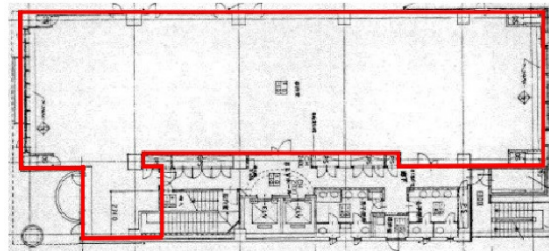

# NKビル 2階101.83坪

東京都千代田区神田須田町2-7-2

## 物件MAP

賃貸条件	
坪数	101.83坪
階数	2階
入居可能日	
ビル情報	
所在地	東京都千代田区神田須田町2-7-2
最寄り駅	都営新宿線 岩本町駅 徒歩1分 JR山手線 秋葉原駅 徒歩6分 JR山手線 神田駅 徒歩7分 東京メトロ銀座線 神田駅 徒歩7分
エリア	神田・小川町エリア
竣工	1991年6月
耐震	新耐震基準
階数	地上10階 地下1階
用途	事務所
構造	SRC造
設備情報	
エレベーター	2基
空調	個別空調
OAフロア	OAフロア
基準階天井高	2,400mm
光ファイバー	有り
トイレ	男女別・室外
セキュリティ	有り
駐車場	有り