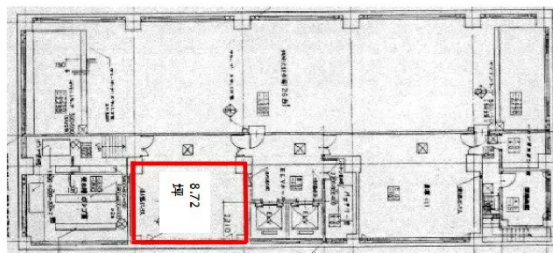

NKビル 地下1階8.72坪

東京都千代田区神田須田町2-7-2

物件MAP

賃貸条件	
坪数	8.72坪
階数	B1階
入居可能日	
ビル情報	
所在地	東京都千代田区神田須田町2-7-2
最寄り駅	都営新宿線 岩本町駅 徒歩1分 JR山手線 秋葉原駅 徒歩6分 JR山手線 神田駅 徒歩7分 東京メトロ銀座線 神田駅 徒歩7分
エリア	神田・小川町エリア
竣工	1991年6月
耐震	新耐震基準
階数	地上10階 地下1階
用途	事務所
構造	SRC造
設備情報	
エレベーター	2基
空調	個別空調
OAフロア	OAフロア
基準階天井高	2,400mm
光ファイバー	有り
トイレ	男女別・室外
セキュリティ	有り
駐車場	有り

事務所移転の簡単検索サイト

Quick Service

クイックサービス

NKビル 地下1階8.72坪 東京都千代田区神田須田町2-7-2

神田・小川町エリア (ビルID: 0016017) の賃貸オフィス

貸事務所・レンタルオフィス・オフィス移転なら**QuickService**

物件詳細はこちらから

0120-55-2620