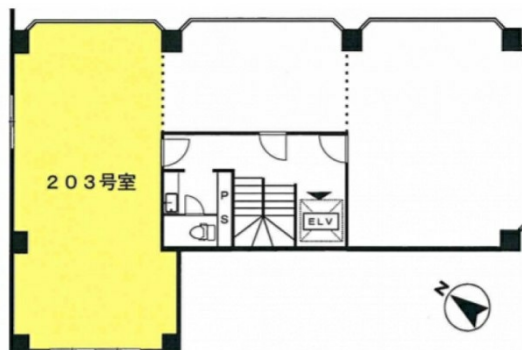

# 喜助神田須田町ビル 2階18.2坪

東京都千代田区神田須田町2-4

## 物件MAP

| 賃貸条件     |               |
|----------|---------------|
| 月額賃料     | 245,700円 (税別) |
| 坪数       | 18.2坪         |
| 坪単価      | 13,500円 (税別)  |
| 共益費      | 賃料に含む         |
| 礼金       | 無し            |
| 敷金 (保証金) | 6ヶ月           |
| 階数       | 2階 (203)      |
| 入居可能日    | 即日            |