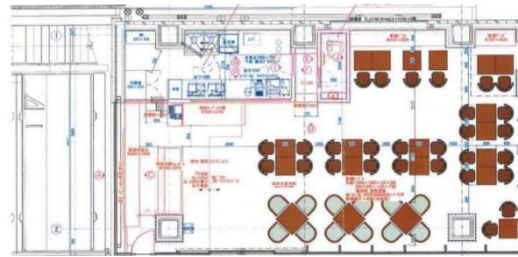

GYB秋葉原 1階26.98坪

東京都千代田区神田須田町2-25

物件MAP

賃貸条件	
坪数	26.98坪
階数	1階
入居可能日	
ビル情報	
所在地	東京都千代田区神田須田町2-25
最寄り駅	東京メトロ日比谷線 秋葉原駅 徒歩2分 都営新宿線 岩本町駅 徒歩2分 JR山手線 秋葉原駅 徒歩5分 つくばエクスプレス 秋葉原駅 徒歩5分
エリア	神田・小川町エリア
竣工	2015年1月
耐震	新耐震基準
階数	地上12階 地下1階
用途	店舗
構造	S造
設備情報	
エレベーター	2基
空調	個別空調
OAフロア	OAフロア
基準階天井高	2,600mm
光ファイバー	有り
トイレ	男女共用・室外
セキュリティ	有り
駐車場	有り