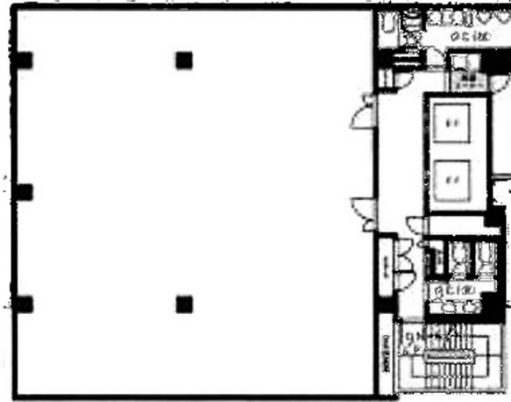

# GYB秋葉原 10階35.4坪

東京都千代田区神田須田町2-25

物件MAP

賃貸条件	
坪数	35.4坪
階数	10階 (B)
入居可能日	即日
ビル情報	
所在地	東京都千代田区神田須田町2-25
最寄り駅	東京メトロ日比谷線 秋葉原駅 徒歩2分 都営新宿線 岩本町駅 徒歩2分 JR山手線 秋葉原駅 徒歩5分 つくばエクスプレス 秋葉原駅 徒歩5分
エリア	神田・小川町エリア
竣工	2015年1月
耐震	新耐震基準
階数	地上12階 地下1階
用途	事務所
構造	S造
設備情報	
エレベーター	2基
空調	個別空調
OAフロア	OAフロア
基準階天井高	2,600mm
光ファイバー	有り
トイレ	男女共用・室外
セキュリティ	有り
駐車場	有り