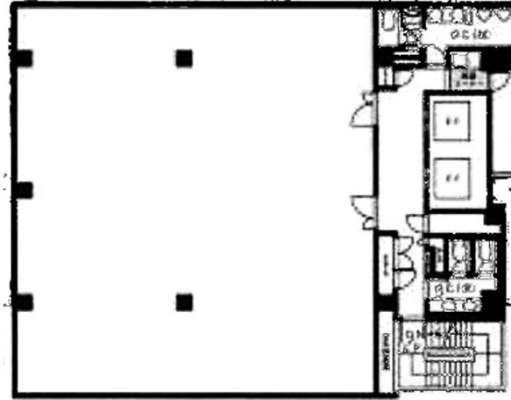

GYB秋葉原 10階35.4坪

東京都千代田区神田須田町2-25

物件MAP

賃貸条件	
坪数	35.4坪
階数	10階 (B)
入居可能日	即日
ビル情報	
所在地	東京都千代田区神田須田町2-25
最寄り駅	東京メトロ日比谷線 秋葉原駅 徒歩2分 都営新宿線 岩本町駅 徒歩2分 JR山手線 秋葉原駅 徒歩5分 つくばエクスプレス 秋葉原駅 徒歩5分
エリア	神田・小川町エリア
竣工	2015年1月
耐震	新耐震基準
階数	地上12階 地下1階
用途	事務所
構造	S造
設備情報	
エレベーター	2基
空調	個別空調
OAフロア	OAフロア
基準階天井高	2,600mm
光ファイバー	有り
トイレ	男女共用・室外
セキュリティ	有り
駐車場	有り