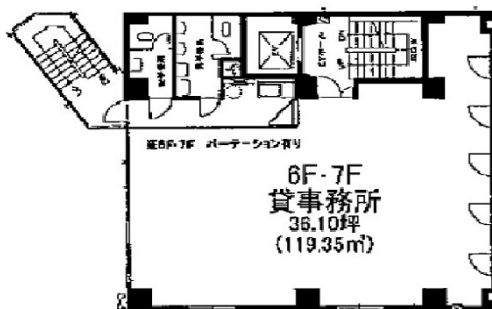

KSビル 6階36.1坪

東京都千代田区神田須田町1-5

物件MAP

賃貸条件	
月額賃料	397,100円 (税別)
坪数	36.1坪
坪単価	11,000円 (税別)
共益費	72,200円
礼金	1ヶ月
敷金 (保証金)	6ヶ月
階数	6階
入居可能日	即日

ビル情報	
所在地	東京都千代田区神田須田町1-5
最寄り駅	東京メトロ銀座線 神田駅 徒歩3分 東京メトロ丸ノ内線 淡路町駅 徒歩3分 JR山手線 秋葉原駅 徒歩5分 都営新宿線 小川町駅 徒歩3分 JR中央線(快速) 神田駅 徒歩5分
エリア	神田・小川町エリア
竣工	1980年9月
耐震	旧耐震基準
階数	地上10階
用途	事務所
構造	SRC造、一部RC造

設備情報	
エレベーター	1基
空調	個別空調
OAフロア	その他
基準階天井高	
光ファイバー	有り
トイレ	男女別・室内
セキュリティ	有り
駐車場	無し