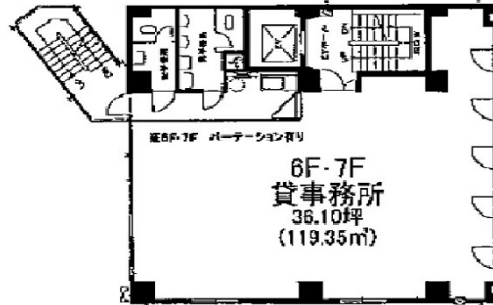

KSビル 6階36.1坪

東京都千代田区神田須田町1-5

物件MAP

賃貸条件	
月額賃料	397,100円 (税別)
坪数	36.1坪
坪単価	11,000円 (税別)
共益費	72,200円
礼金	1ヶ月
敷金 (保証金)	6ヶ月
階数	6階
入居可能日	即日

ビル情報	
所在地	東京都千代田区神田須田町1-5
最寄り駅	東京メトロ銀座線 神田駅 徒歩3分 東京メトロ丸ノ内線 淡路町駅 徒歩3分 JR山手線 秋葉原駅 徒歩5分 都営新宿線 小川町駅 徒歩3分 JR中央線(快速) 神田駅 徒歩5分
エリア	神田・小川町エリア
竣工	1980年9月
耐震	旧耐震基準
階数	地上10階
用途	事務所
構造	SRC造、一部RC造

設備情報	
エレベーター	1基
空調	個別空調
OAフロア	その他
基準階天井高	
光ファイバー	有り
トイレ	男女別・室内
セキュリティ	有り
駐車場	無し

事務所移転の簡単検索サイト

Quick Service

クイックサービス

KSビル 6階36.1坪 東京都千代田区神田須田町1-5

神田・小川町エリア (ビルID: 0015917) の賃貸オフィス

貸事務所・レンタルオフィス・オフィス移転なら**QuickService**