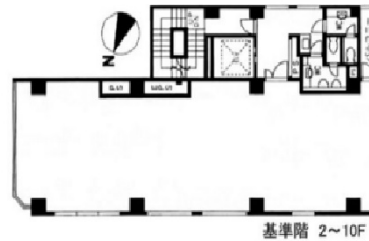

ACN神田須田町ビル 1階34.25坪

東京都千代田区神田須田町1-24-6

該当区画

物件MAP

賃貸条件	
坪数	34.25坪
階数	1階
入居可能日	
ビル情報	
所在地	東京都千代田区神田須田町1-24-6
最寄り駅	東京メトロ銀座線 神田駅 徒歩1分 JR山手線 神田駅 徒歩3分 東京メトロ丸ノ内線 淡路町駅 徒歩5分
エリア	神田・小川町エリア
竣工	2008年9月
耐震	新耐震基準
階数	地上11階
用途	店舗
構造	S造
設備情報	
エレベーター	1基
空調	個別空調
OAフロア	OAフロア
基準階天井高	2,500mm
光ファイバー	有り
トイレ	男女別・室外
セキュリティ	有り
駐車場	有り