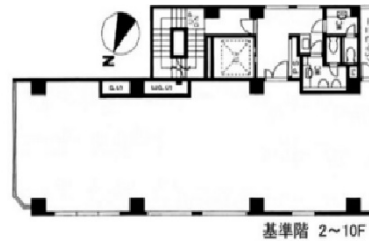

# ACN神田須田町ビル 1階34.25坪

東京都千代田区神田須田町1-24-6

該当区画

## 物件MAP

賃貸条件	
坪数	34.25坪
階数	1階
入居可能日	
ビル情報	
所在地	東京都千代田区神田須田町1-24-6
最寄り駅	東京メトロ銀座線 神田駅 徒歩1分 JR山手線 神田駅 徒歩3分 東京メトロ丸ノ内線 淡路町駅 徒歩5分
エリア	神田・小川町エリア
竣工	2008年9月
耐震	新耐震基準
階数	地上11階
用途	店舗
構造	S造
設備情報	
エレベーター	1基
空調	個別空調
OAフロア	OAフロア
基準階天井高	2,500mm
光ファイバー	有り
トイレ	男女別・室外
セキュリティ	有り
駐車場	有り