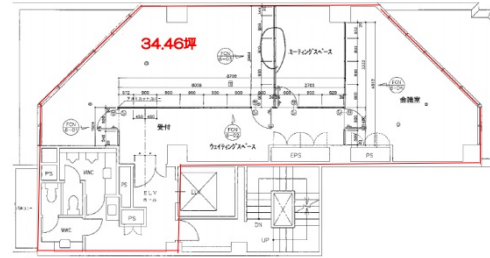

# ACN神田須田町ビル 11階34.46坪

東京都千代田区神田須田町1-24-6

## 物件MAP

賃貸条件	
坪数	34.46坪
階数	11階
入居可能日	
ビル情報	
所在地	東京都千代田区神田須田町1-24-6
最寄り駅	東京メトロ銀座線 神田駅 徒歩1分 JR山手線 神田駅 徒歩3分 東京メトロ丸ノ内線 淡路町駅 徒歩5分
エリア	神田・小川町エリア
竣工	2008年9月
耐震	新耐震基準
階数	地上11階
用途	事務所
構造	S造
設備情報	
エレベーター	1基
空調	個別空調
OAフロア	OAフロア
基準階天井高	2,500mm
光ファイバー	有り
トイレ	男女別・室外
セキュリティ	有り
駐車場	有り