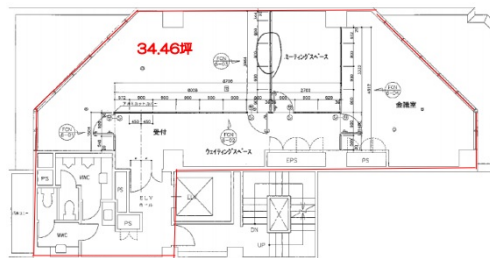

ACN神田須田町ビル 11階34.46坪

東京都千代田区神田須田町1-24-6

物件MAP

賃貸条件	
坪数	34.46坪
階数	11階
入居可能日	
ビル情報	
所在地	東京都千代田区神田須田町1-24-6
最寄り駅	東京メトロ銀座線 神田駅 徒歩1分 JR山手線 神田駅 徒歩3分 東京メトロ丸ノ内線 淡路町駅 徒歩5分
エリア	神田・小川町エリア
竣工	2008年9月
耐震	新耐震基準
階数	地上11階
用途	事務所
構造	S造
設備情報	
エレベーター	1基
空調	個別空調
OAフロア	OAフロア
基準階天井高	2,500mm
光ファイバー	有り
トイレ	男女別・室外
セキュリティ	有り
駐車場	有り