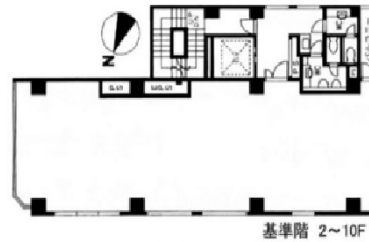

# ACN神田須田町ビル 5階43.06坪

東京都千代田区神田須田町1-24-6

該当区画

## 物件MAP

賃貸条件	
坪数	43.06坪
階数	5階
入居可能日	
ビル情報	
所在地	東京都千代田区神田須田町1-24-6
最寄り駅	東京メトロ銀座線 神田駅 徒歩1分 JR山手線 神田駅 徒歩3分 東京メトロ丸ノ内線 淡路町駅 徒歩5分
エリア	神田・小川町エリア
竣工	2008年9月
耐震	新耐震基準
階数	地上11階
用途	事務所
構造	S造
設備情報	
エレベーター	1基
空調	個別空調
OAフロア	OAフロア
基準階天井高	2,500mm
光ファイバー	有り
トイレ	男女別・室外
セキュリティ	有り
駐車場	有り