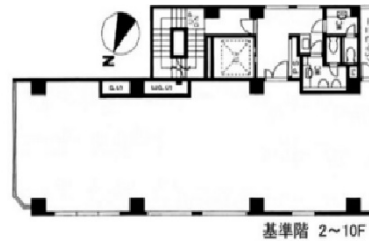

ACN神田須田町ビル 5階43.06坪

東京都千代田区神田須田町1-24-6

該当区画

物件MAP

賃貸条件	
坪数	43.06坪
階数	5階
入居可能日	
ビル情報	
所在地	東京都千代田区神田須田町1-24-6
最寄り駅	東京メトロ銀座線 神田駅 徒歩1分 JR山手線 神田駅 徒歩3分 東京メトロ丸ノ内線 淡路町駅 徒歩5分
エリア	神田・小川町エリア
竣工	2008年9月
耐震	新耐震基準
階数	地上11階
用途	事務所
構造	S造
設備情報	
エレベーター	1基
空調	個別空調
OAフロア	OAフロア
基準階天井高	2,500mm
光ファイバー	有り
トイレ	男女別・室外
セキュリティ	有り
駐車場	有り