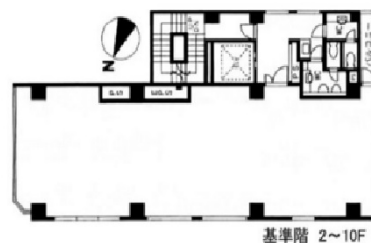

ACN神田須田町ビル 3階43.06坪

東京都千代田区神田須田町1-24-6

該当区画

物件MAP

賃貸条件	
坪数	43.06坪
階数	3階
入居可能日	
ビル情報	
所在地	東京都千代田区神田須田町1-24-6
最寄り駅	東京メトロ銀座線 神田駅 徒歩1分 JR山手線 神田駅 徒歩3分 東京メトロ丸ノ内線 淡路町駅 徒歩5分
エリア	神田・小川町エリア
竣工	2008年9月
耐震	新耐震基準
階数	地上11階
用途	事務所
構造	S造
設備情報	
エレベーター	1基
空調	個別空調
OAフロア	OAフロア
基準階天井高	2,500mm
光ファイバー	有り
トイレ	男女別・室外
セキュリティ	有り
駐車場	有り

事務所移転の簡単検索サイト

Quick Service

クイックサービス

ACN神田須田町ビル 3階43.06坪 東京都千代田区神田須田町1-24-6

神田・小川町エリア (ビルID: 0015868) の賃貸オフィス

貸事務所・レンタルオフィス・オフィス移転ならQuickService

物件詳細はこちらから

0120-55-2620

【受付時間】平日9:30~18:30