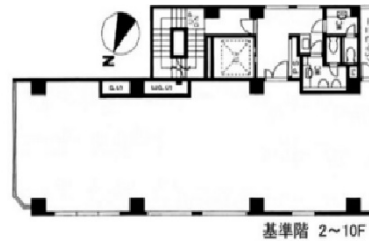

ACN神田須田町ビル 2階43.06坪

東京都千代田区神田須田町1-24-6

該当区画

物件MAP

賃貸条件	
坪数	43.06坪
階数	2階
入居可能日	
ビル情報	
所在地	東京都千代田区神田須田町1-24-6
最寄り駅	東京メトロ銀座線 神田駅 徒歩1分 JR山手線 神田駅 徒歩3分 東京メトロ丸ノ内線 淡路町駅 徒歩5分
エリア	神田・小川町エリア
竣工	2008年9月
耐震	新耐震基準
階数	地上11階
用途	事務所
構造	S造
設備情報	
エレベーター	1基
空調	個別空調
OAフロア	OAフロア
基準階天井高	2,500mm
光ファイバー	有り
トイレ	男女別・室外
セキュリティ	有り
駐車場	有り