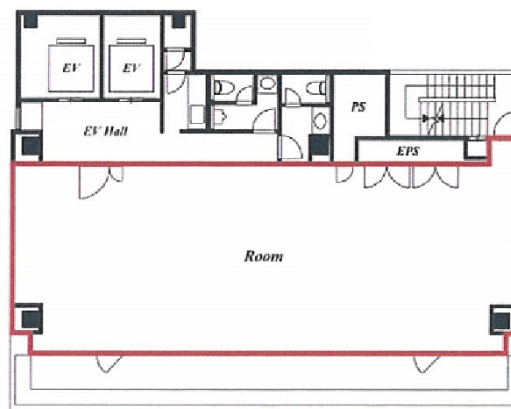

# THE CROSS 神田 8階32.49坪

東京都千代田区神田須田町1-24-4

## 物件MAP

賃貸条件	
月額賃料	909,720円 (税別)
坪数	32.49坪
坪単価	28,000円 (税別)
共益費	賃料に含む
礼金	無し
敷金 (保証金)	6ヶ月
階数	8階 (セットアップ)
入居可能日	2024年9月

ビル情報	
所在地	東京都千代田区神田須田町1-24-4
最寄り駅	東京メトロ銀座線 神田駅 徒歩1分 JR山手線 神田駅 徒歩3分 JR中央線(快速) 神田駅 徒歩3分 JR京浜東北線 神田駅 徒歩3分
エリア	神田・小川町エリア
竣工	1998年7月
耐震	新耐震基準
階数	地上8階 地下1階
用途	事務所
構造	SRC造

設備情報	
エレベーター	2基
空調	個別空調
OAフロア	OAフロア
基準階天井高	2,580mm
光ファイバー	有り
トイレ	男女別・室内
セキュリティ	有り
駐車場	有り