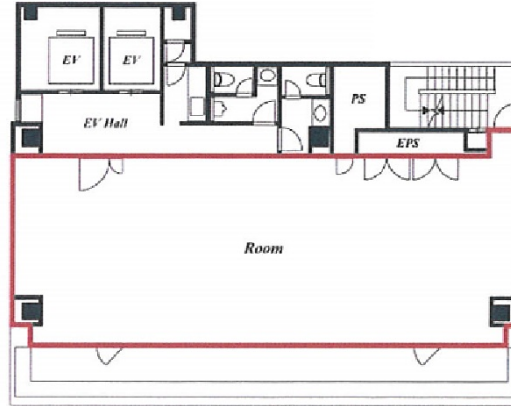

THE CROSS 神田 8階32.49坪

東京都千代田区神田須田町1-24-4

物件MAP

賃貸条件	
月額賃料	909,720円（税別）
坪数	32.49坪
坪単価	28,000円（税別）
共益費	賃料に含む
礼金	無し
敷金（保証金）	6ヶ月
階数	8階（セットアップ）
入居可能日	2024年9月

ビル情報	
所在地	東京都千代田区神田須田町1-24-4
最寄り駅	東京メトロ銀座線 神田駅 徒歩1分 JR山手線 神田駅 徒歩3分 JR中央線(快速) 神田駅 徒歩3分 JR京浜東北線 神田駅 徒歩3分
エリア	神田・小川町エリア
竣工	1998年7月
耐震	新耐震基準
階数	地上8階 地下1階
用途	事務所
構造	SRC造

設備情報	
エレベーター	2基
空調	個別空調
OAフロア	OAフロア
基準階天井高	2,580mm
光ファイバー	有り
トイレ	男女別・室内
セキュリティ	有り
駐車場	有り

THE CROSS 神田 8階32.49坪 東京都千代田区神田須田町1-24-4

神田・小川町エリア（ビルID：0015867）の賃貸オフィス

貸事務所・レンタルオフィス・オフィス移転ならQuickService

物件詳細はこちらから