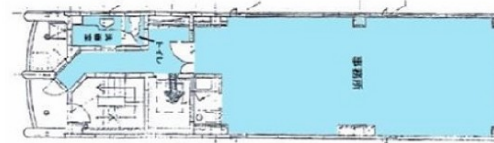

KANDA CROSSビル 5階19.68坪

東京都千代田区神田須田町1-24-10

物件MAP

賃貸条件	
坪数	19.68坪
階数	5階
入居可能日	

ビル情報	
所在地	東京都千代田区神田須田町1-24-10
最寄り駅	東京メトロ銀座線 神田駅 徒歩1分 JR山手線 神田駅 徒歩4分 JR中央線(快速) 神田駅 徒歩4分 都営新宿線 岩本町駅 徒歩5分 都営新宿線 小川町駅 徒歩6分
エリア	神田・小川町エリア
竣工	1992年7月
耐震	新耐震基準
階数	地上9階
用途	事務所/店舗
構造	S造

設備情報	
エレベーター	1基
空調	個別空調
OAフロア	タイルカーペット
基準階天井高	
光ファイバー	有り
トイレ	男女共用・室内
セキュリティ	有り
駐車場	無し

事務所移転の簡単検索サイト

Quick Service

クイックサービス

KANDA CROSSビル 5階19.68坪 東京都千代田区神田須田町1-24-10

神田・小川町エリア (ビルID: 0015864) の賃貸オフィス

貸事務所・レンタルオフィス・オフィス移転なら**QuickService**