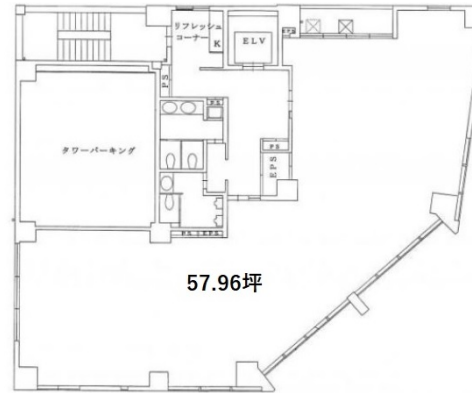

C-5ビル 8階57.96坪

東京都千代田区神田須田町1-21-5

物件MAP

賃貸条件	
坪数	57.96坪
階数	8階
入居可能日	
ビル情報	
所在地	東京都千代田区神田須田町1-21-5
最寄り駅	東京メトロ銀座線 神田駅 徒歩3分 東京メトロ丸ノ内線 淡路町駅 徒歩3分 都営新宿線 小川町駅 徒歩3分 JR山手線 秋葉原駅 徒歩5分 東京メトロ千代田線 新御茶ノ水駅 徒歩6分
エリア	神田・小川町エリア
竣工	2005年12月
耐震	新耐震基準
階数	地上9階 地下1階
用途	事務所
構造	SRC造、一部S造
設備情報	
エレベーター	1基
空調	個別空調
OAフロア	
基準階天井高	2,600mm
光ファイバー	有り
トイレ	男女別・室外
セキュリティ	有り
駐車場	有り