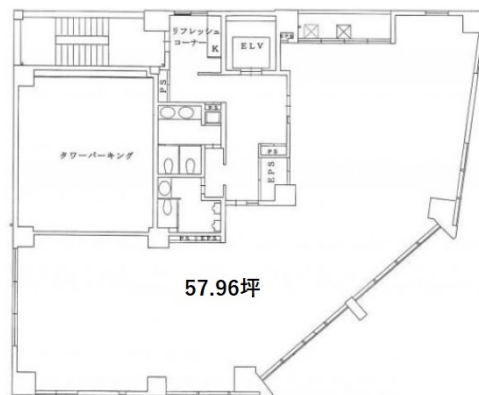

C-5ビル 8階57.96坪

東京都千代田区神田須田町1-21-5

物件MAP

賃貸条件	
坪数	57.96坪
階数	8階
入居可能日	

ビル情報	
所在地	東京都千代田区神田須田町1-21-5
最寄り駅	東京メトロ銀座線 神田駅 徒歩3分 東京メトロ丸ノ内線 淡路町駅 徒歩3分 都営新宿線 小川町駅 徒歩3分 JR山手線 秋葉原駅 徒歩5分 東京メトロ千代田線 新御茶ノ水駅 徒歩6分
エリア	神田・小川町エリア
竣工	2005年12月
耐震	新耐震基準
階数	地上9階 地下1階
用途	事務所
構造	SRC造、一部S造

設備情報	
エレベーター	1基
空調	個別空調
OAフロア	
基準階天井高	2,600mm
光ファイバー	有り
トイレ	男女別・室外
セキュリティ	有り
駐車場	有り

事務所移転の簡単検索サイト

C-5ビル 8階57.96坪 東京都千代田区神田須田町1-21-5

神田・小川町エリア (ビルID: 0015860) の賃貸オフィス

クイックサービス

貸事務所・レンタルオフィス・オフィス移転なら**QuickService**