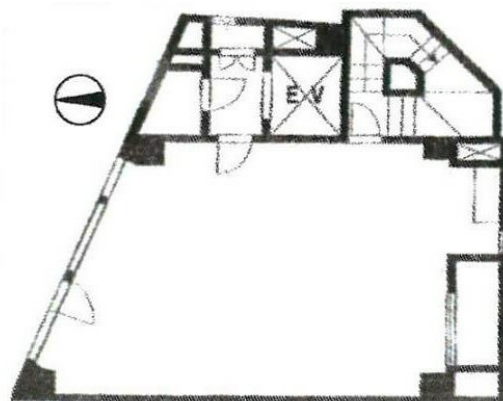

須田町パークビル 7階15.39坪

東京都千代田区神田須田町1-18-2

物件MAP

賃貸条件	
月額賃料	2,924,100円（税別）
坪数	15.39坪
坪単価	190,000円（税別）
共益費	40,000円
礼金	無し
敷金（保証金）	8ヶ月
階数	7階
入居可能日	即日

ビル情報	
所在地	東京都千代田区神田須田町1-18-2
最寄り駅	都営新宿線 岩本町駅 徒歩2分 JR京浜東北線 神田駅 徒歩4分
エリア	神田・小川町エリア
竣工	1989年12月
耐震	新耐震基準
階数	地上9階
用途	事務所
構造	S造、一部SRC造

設備情報	
エレベーター	1基
空調	個別空調
OAフロア	その他
基準階天井高	2,650mm
光ファイバー	有り
トイレ	男女共用・室内
セキュリティ	有り
駐車場	無し