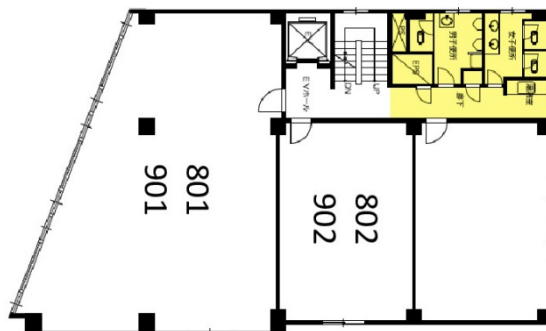

アーバンスクエア神田ビル 9階35.36坪

東京都千代田区神田須田町1-18-30

物件MAP

賃貸条件	
月額賃料	565,760円 (税別)
坪数	35.36坪
坪単価	16,000円 (税別)
共益費	賃料に含む
礼金	無し
敷金 (保証金)	6ヶ月
階数	9階 (901申込有)
入居可能日	即日

ビル情報	
所在地	東京都千代田区神田須田町1-18-30
最寄り駅	東京メトロ銀座線 神田駅 徒歩2分 東京メトロ丸ノ内線 淡路町駅 徒歩4分 都営新宿線 岩本町駅 徒歩4分 JR山手線 神田駅 徒歩5分 JR中央・総武線 秋葉原駅 徒歩7分
エリア	神田・小川町エリア
竣工	1972年5月
耐震	耐震補強済
階数	地上10階
用途	事務所
構造	SRC造

設備情報	
エレベーター	1基
空調	個別空調
OAフロア	タイルカーペット
基準階天井高	2,400mm
光ファイバー	有り
トイレ	男女別・室外
セキュリティ	有り
駐車場	無し