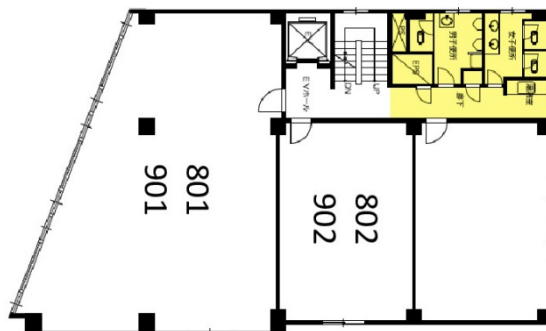

アーバンスクエア神田ビル 9階14.35坪

東京都千代田区神田須田町1-18-30

物件MAP

賃貸条件	
月額賃料	243,950円 (税別)
坪数	14.35坪
坪単価	17,000円 (税別)
共益費	賃料に含む
礼金	無し
敷金 (保証金)	3ヶ月
階数	9階 (902)
入居可能日	即日

ビル情報	
所在地	東京都千代田区神田須田町1-18-30
最寄り駅	東京メトロ銀座線 神田駅 徒歩2分 東京メトロ丸ノ内線 淡路町駅 徒歩4分 都営新宿線 岩本町駅 徒歩4分 JR山手線 神田駅 徒歩5分 JR中央・総武線 秋葉原駅 徒歩7分
エリア	神田・小川町エリア
竣工	1972年5月
耐震	耐震補強済
階数	地上10階
用途	事務所
構造	SRC造

設備情報	
エレベーター	1基
空調	個別空調
OAフロア	タイルカーペット
基準階天井高	2,400mm
光ファイバー	有り
トイレ	男女別・室外
セキュリティ	有り
駐車場	無し