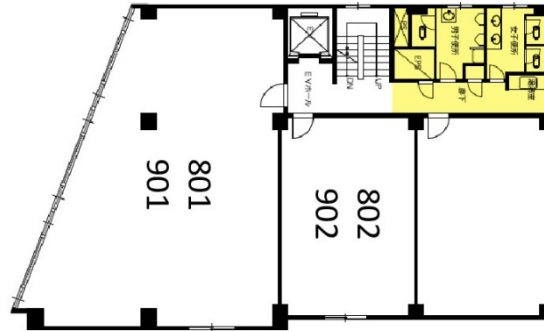

アーバンスクエア神田ビル 9階14.35坪

東京都千代田区神田須田町1-18-30

物件MAP

賃貸条件	
月額賃料	243,950円 (税別)
坪数	14.35坪
坪単価	17,000円 (税別)
共益費	賃料に含む
礼金	無し
敷金 (保証金)	3ヶ月
階数	9階 (902)
入居可能日	即日

ビル情報	
所在地	東京都千代田区神田須田町1-18-30
最寄り駅	東京メトロ銀座線 神田駅 徒歩2分 東京メトロ丸ノ内線 淡路町駅 徒歩4分 都営新宿線 岩本町駅 徒歩4分 JR山手線 神田駅 徒歩5分 JR中央・総武線 秋葉原駅 徒歩7分
エリア	神田・小川町エリア
竣工	1972年5月
耐震	耐震補強済
階数	地上10階
用途	事務所
構造	SRC造

設備情報	
エレベーター	1基
空調	個別空調
OAフロア	タイルカーペット
基準階天井高	2,400mm
光ファイバー	有り
トイレ	男女別・室外
セキュリティ	有り
駐車場	無し

事務所移転の簡単検索サイト アーバンスクエア神田ビル 9階14.35坪 東京都千代田区神田須田町1-18-30

神田・小川町エリア (ビルID: 0015844) の賃貸オフィス

貸事務所・レンタルオフィス・オフィス移転ならQuickService