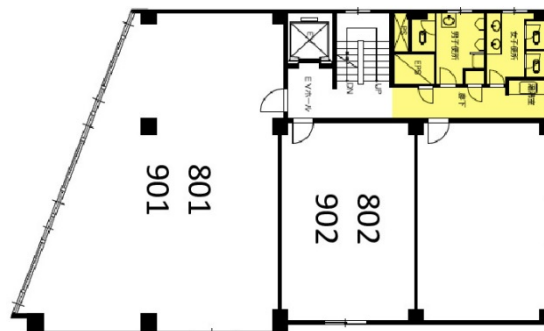

# アーバンスクエア神田ビル 8階14.35坪

東京都千代田区神田須田町1-18-30

## 物件MAP

賃貸条件	
月額賃料	243,950円 (税別)
坪数	14.35坪
坪単価	17,000円 (税別)
共益費	賃料に含む
礼金	無し
敷金 (保証金)	3ヶ月
階数	8階 (802申込有)
入居可能日	即日

ビル情報	
所在地	東京都千代田区神田須田町1-18-30
最寄り駅	東京メトロ銀座線 神田駅 徒歩2分 東京メトロ丸ノ内線 淡路町駅 徒歩4分 都営新宿線 岩本町駅 徒歩4分 JR山手線 神田駅 徒歩5分 JR中央・総武線 秋葉原駅 徒歩7分
エリア	神田・小川町エリア
竣工	1972年5月
耐震	耐震補強済
階数	地上10階
用途	事務所
構造	SRC造

設備情報	
エレベーター	1基
空調	個別空調
OAフロア	タイルカーペット
基準階天井高	2,400mm
光ファイバー	有り
トイレ	男女別・室外
セキュリティ	有り
駐車場	無し