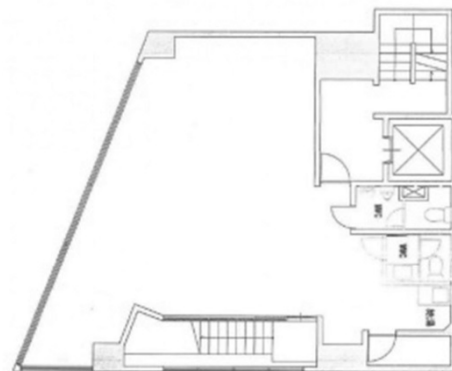

# 神田荒木ビル 2階33.03坪

東京都千代田区神田須田町1-14-6

## 物件MAP

賃貸条件	
月額賃料	660,600円（税別）
坪数	33.03坪
坪単価	20,000円（税別）
共益費	賃料に含む
礼金	1ヶ月
敷金（保証金）	10ヶ月
階数	2階
入居可能日	即日

ビル情報	
所在地	東京都千代田区神田須田町1-14-6
最寄り駅	東京メトロ丸ノ内線 淡路町駅 徒歩2分 都営新宿線 小川町駅 徒歩2分 JR中央線(快速) 神田駅 徒歩5分 東京メトロ銀座線 神田駅 徒歩2分 東京メトロ千代田線 新御茶ノ水駅 徒歩6分
エリア	神田・小川町エリア
竣工	1982年3月
耐震	旧耐震基準
階数	地上10階
用途	事務所
構造	SRC造