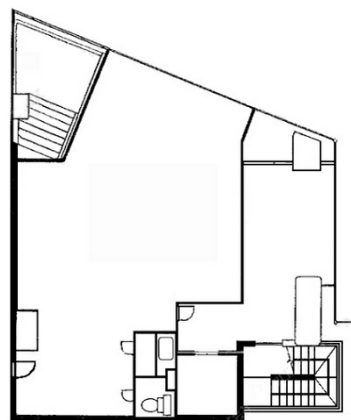

神田荒木ビル 1階22.45坪

東京都千代田区神田須田町1-14-6

物件MAP

賃貸条件	
月額賃料	561,250円 (税別)
坪数	22.45坪
坪単価	25,000円 (税別)
共益費	賃料に含む
礼金	1ヶ月
敷金 (保証金)	10ヶ月
階数	1階
入居可能日	即日

ビル情報	
所在地	東京都千代田区神田須田町1-14-6
最寄り駅	東京メトロ丸ノ内線 淡路町駅 徒歩2分 都営新宿線 小川町駅 徒歩2分 JR中央線(快速) 神田駅 徒歩5分 東京メトロ銀座線 神田駅 徒歩2分 東京メトロ千代田線 新御茶ノ水駅 徒歩6分
エリア	神田・小川町エリア
竣工	1982年3月
耐震	旧耐震基準
階数	地上10階
用途	事務所/店舗
構造	SRC造

設備情報	
エレベーター	1基
空調	個別空調
OAフロア	タイルカーペット
基準階天井高	2,380mm
光ファイバー	有り
トイレ	男女別・室外
セキュリティ	無し
駐車場	無し