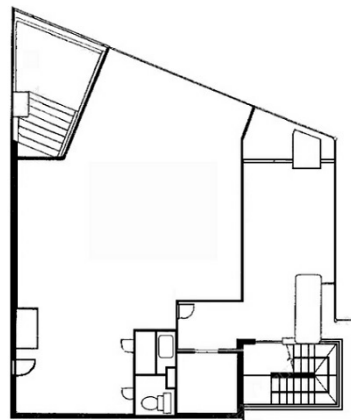

神田荒木ビル 1階22.45坪

東京都千代田区神田須田町1-14-6

物件MAP

賃貸条件	
月額賃料	561,250円（税別）
坪数	22.45坪
坪単価	25,000円（税別）
共益費	賃料に含む
礼金	1ヶ月
敷金（保証金）	10ヶ月
階数	1階
入居可能日	即日

ビル情報	
所在地	東京都千代田区神田須田町1-14-6
最寄り駅	東京メトロ丸ノ内線 淡路町駅 徒歩2分 都営新宿線 小川町駅 徒歩2分 JR中央線(快速) 神田駅 徒歩5分 東京メトロ銀座線 神田駅 徒歩2分 東京メトロ千代田線 新御茶ノ水駅 徒歩6分
エリア	神田・小川町エリア
竣工	1982年3月
耐震	旧耐震基準
階数	地上10階
用途	事務所/店舗
構造	SRC造

設備情報	
エレベーター	1基
空調	個別空調
OAフロア	タイルカーペット
基準階天井高	2,380mm
光ファイバー	有り
トイレ	男女別・室外
セキュリティ	無し
駐車場	無し

事務所移転の簡単検索サイト

Quick Service

クイックサービス

神田荒木ビル 1階22.45坪 東京都千代田区神田須田町1-14-6

神田・小川町エリア（ビルID：0015831）の賃貸オフィス

貸事務所・レンタルオフィス・オフィス移転なら**QuickService**