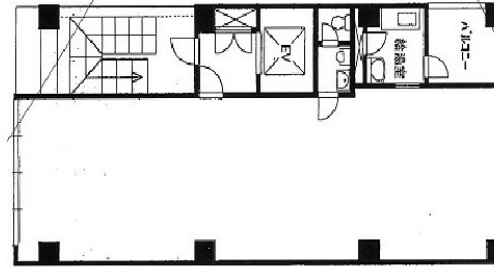

藤野ビル 1階15.5坪

東京都千代田区神田須田町1-13

物件MAP

| 賃貸条件 | |
|--------|--|
| 坪数 | 15.5坪 |
| 階数 | 1階 |
| 入居可能日 | |
| ビル情報 | |
| 所在地 | 東京都千代田区神田須田町1-13 |
| 最寄り駅 | 東京メトロ丸ノ内線 淡路町駅 徒歩1分 JR山手線 神田駅 徒歩5分 JR山手線 秋葉原駅 徒歩5分 |
| エリア | 神田・小川町エリア |
| 竣工 | 1983年9月 |
| 耐震 | 新耐震基準 |
| 階数 | 地上8階 地上1階 |
| 用途 | 店舗 |
| 構造 | SRC造 |
| 設備情報 | |
| エレベーター | 1基 |
| 空調 | 個別空調 |
| OAフロア | その他 |
| 基準階天井高 | |
| 光ファイバー | 有り |
| トイレ | 男女別・室外 |
| セキュリティ | 有り |
| 駐車場 | 無し |