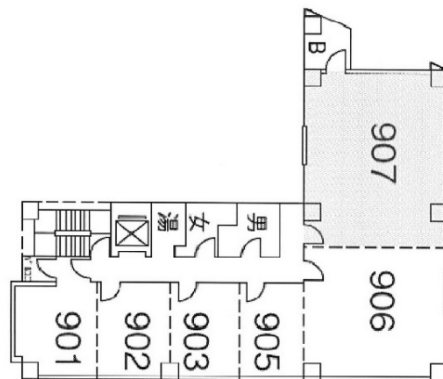

山萬ビル 9階5.5坪

東京都千代田区神田須田町1-12-4

物件MAP

賃貸条件	
月額賃料	相談
坪数	5.5坪
坪単価	相談
共益費	賃料に含む
礼金	無し
敷金（保証金）	相談
階数	9階（902 先行有）
入居可能日	即日

ビル情報	
所在地	東京都千代田区神田須田町1-12-4
最寄り駅	東京メトロ丸ノ内線 淡路町駅 徒歩3分 都営新宿線 小川町駅 徒歩3分 JR山手線 神田駅 徒歩5分 東京メトロ銀座線 神田駅 徒歩5分 東京メトロ千代田線 新御茶ノ水駅 徒歩6分
エリア	神田・小川町エリア
竣工	1979年7月
耐震	旧耐震基準
階数	地上9階
用途	事務所
構造	SRC造

設備情報	
エレベーター	1基
空調	個別空調
OAフロア	タイルカーペット
基準階天井高	
光ファイバー	有り
トイレ	男女別・室外
セキュリティ	有り
駐車場	無し